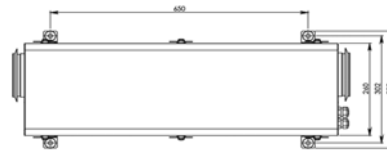

Цена в EUR дана для сравнительного анализа, оборудование подлежит оплате в белорусских рублях по курсу на день оплаты.

Гарантийный срок на оборудование - 18 месяцев.

Возможна поставка любого оборудования из вышеуказанных производителей.